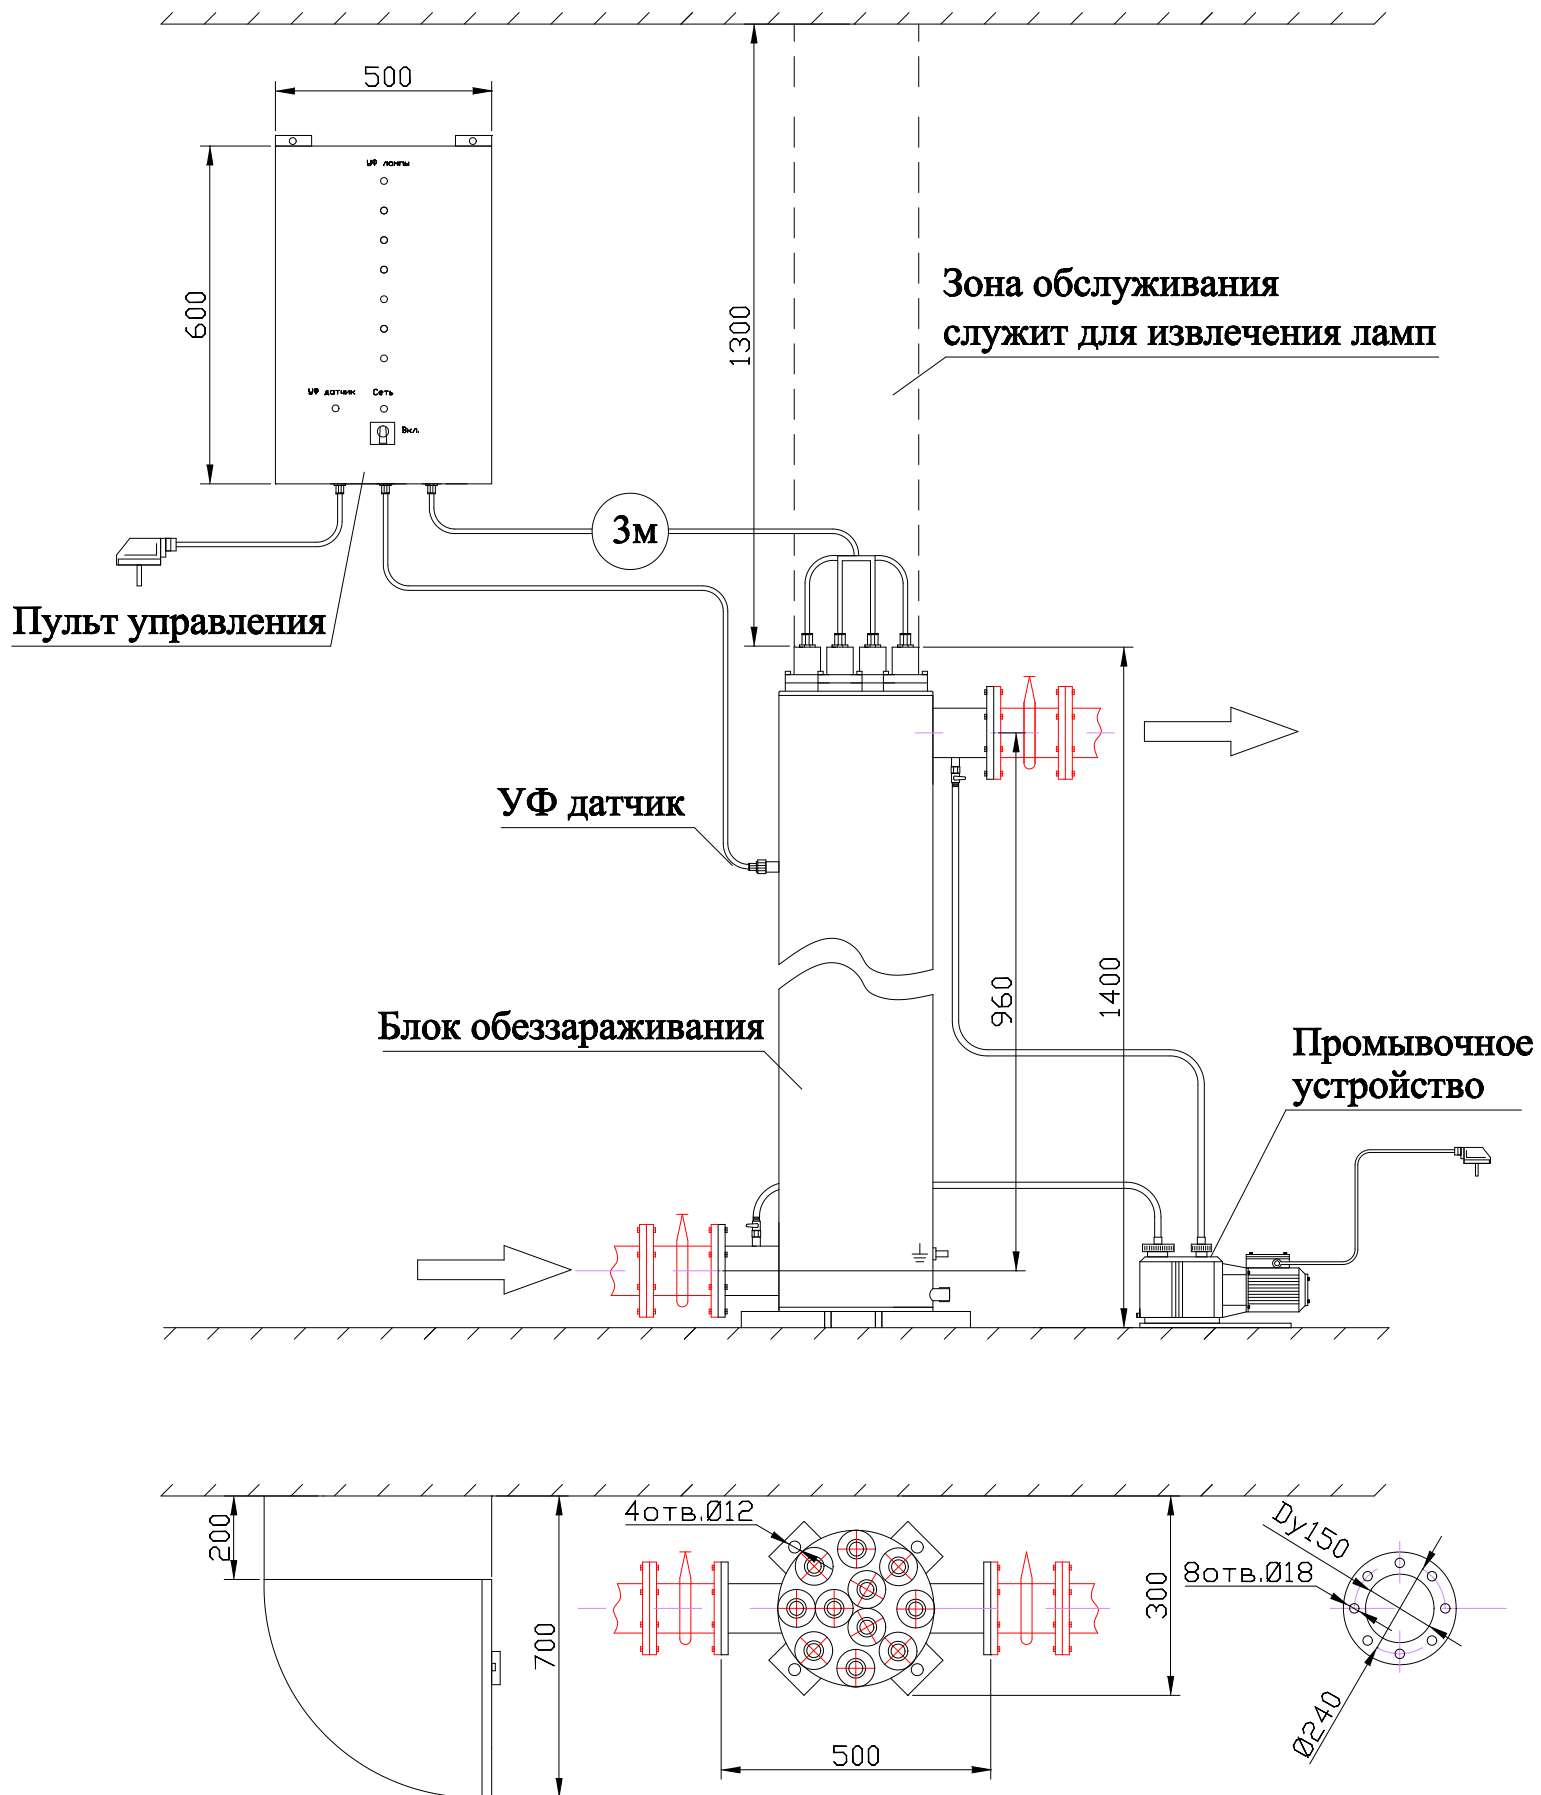

МОНТАЖНЫЙ ЧЕРТЕЖ УСТАНОВКИ ОДВ-40С ВЕРТИКАЛЬНОЕ РАСПОЛОЖЕНИЕ

МОНТАЖНЫЙ ЧЕРТЕЖ УСТАНОВКИ ОДВ-40С ГОРИЗОНТАЛЬНОЕ РАСПОЛОЖЕНИЕ

Примечание: монтаж установки к стене или полу производится при помощи крепежных уголков находящихся на блоке обеззараживания