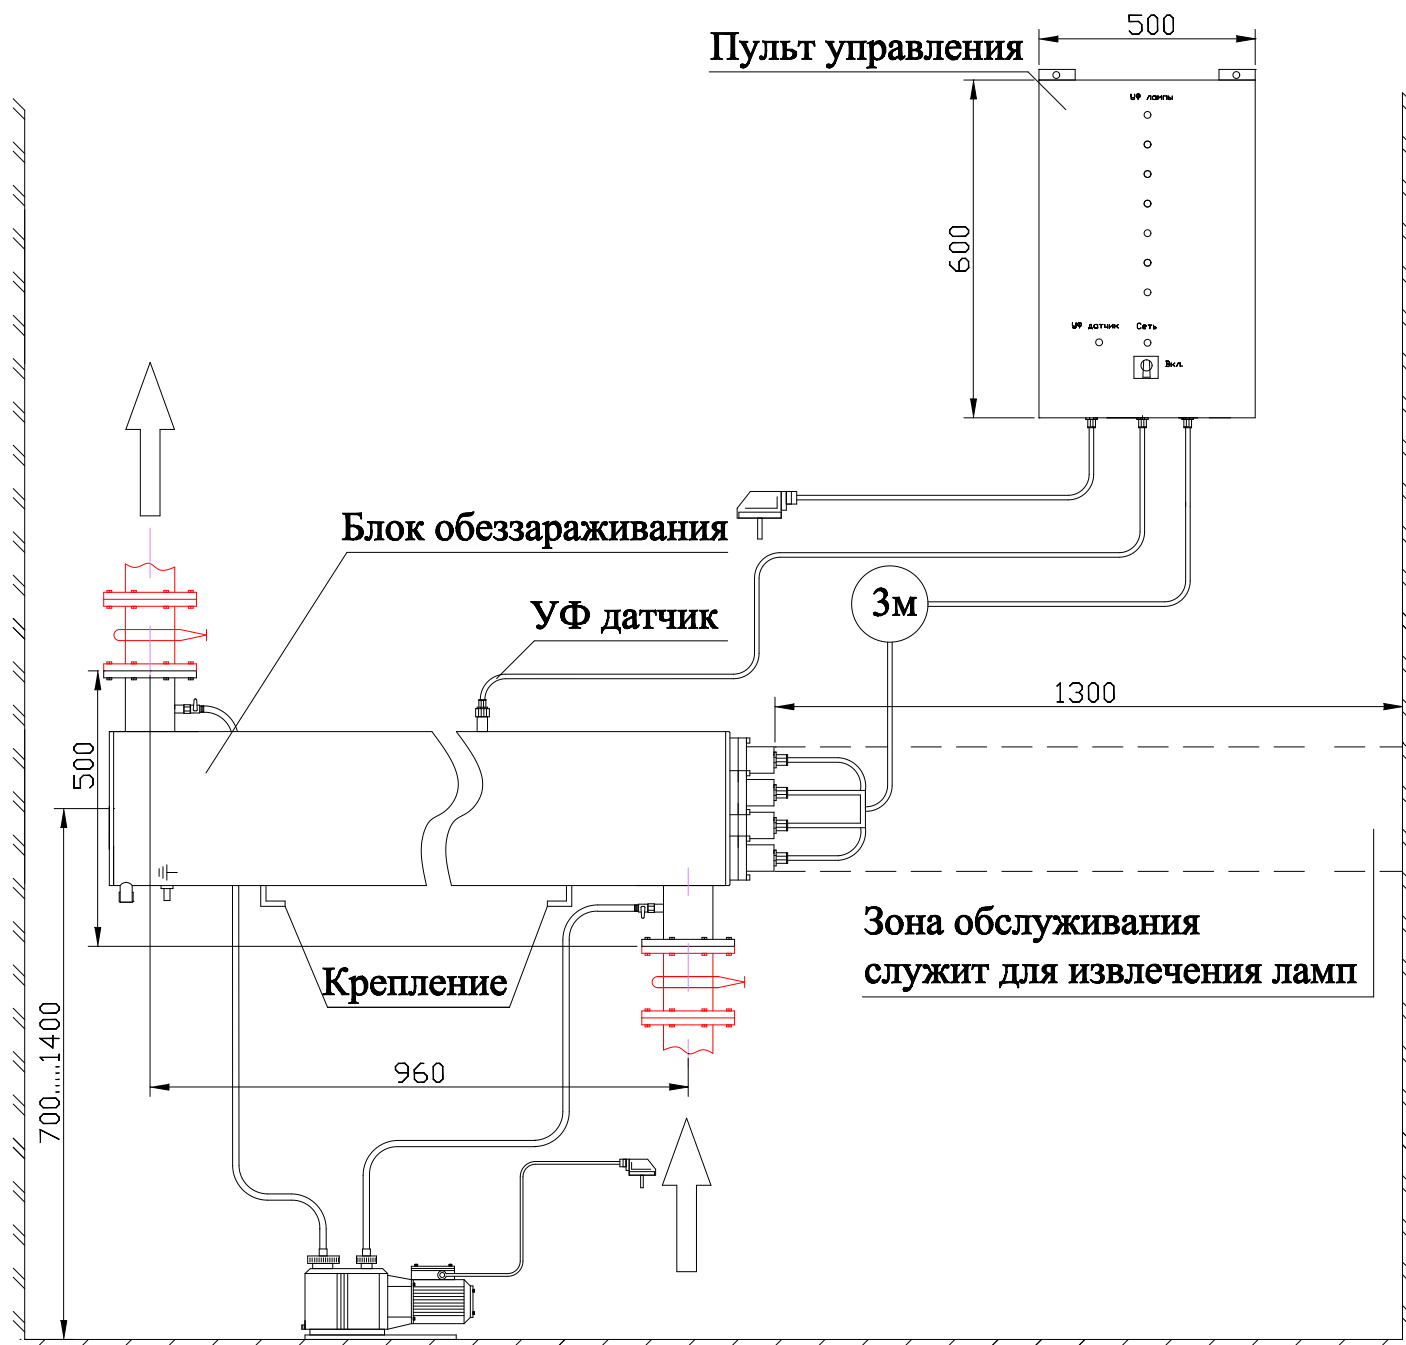

МОНТАЖНЫЙ ЧЕРТЕЖ УСТАНОВКИ ОДВ-40С ВЕРТИКАЛЬНОЕ РАСПОЛОЖЕНИЕ

МОНТАЖНЫЙ ЧЕРТЕЖ УСТАНОВКИ ОДВ-40С ГОРИЗОНТАЛЬНОЕ РАСПОЛОЖЕНИЕ

Примечание: монтаж установки к стене или полу производится при помощи крепежных уголков находящихся на блоке обеззараживания