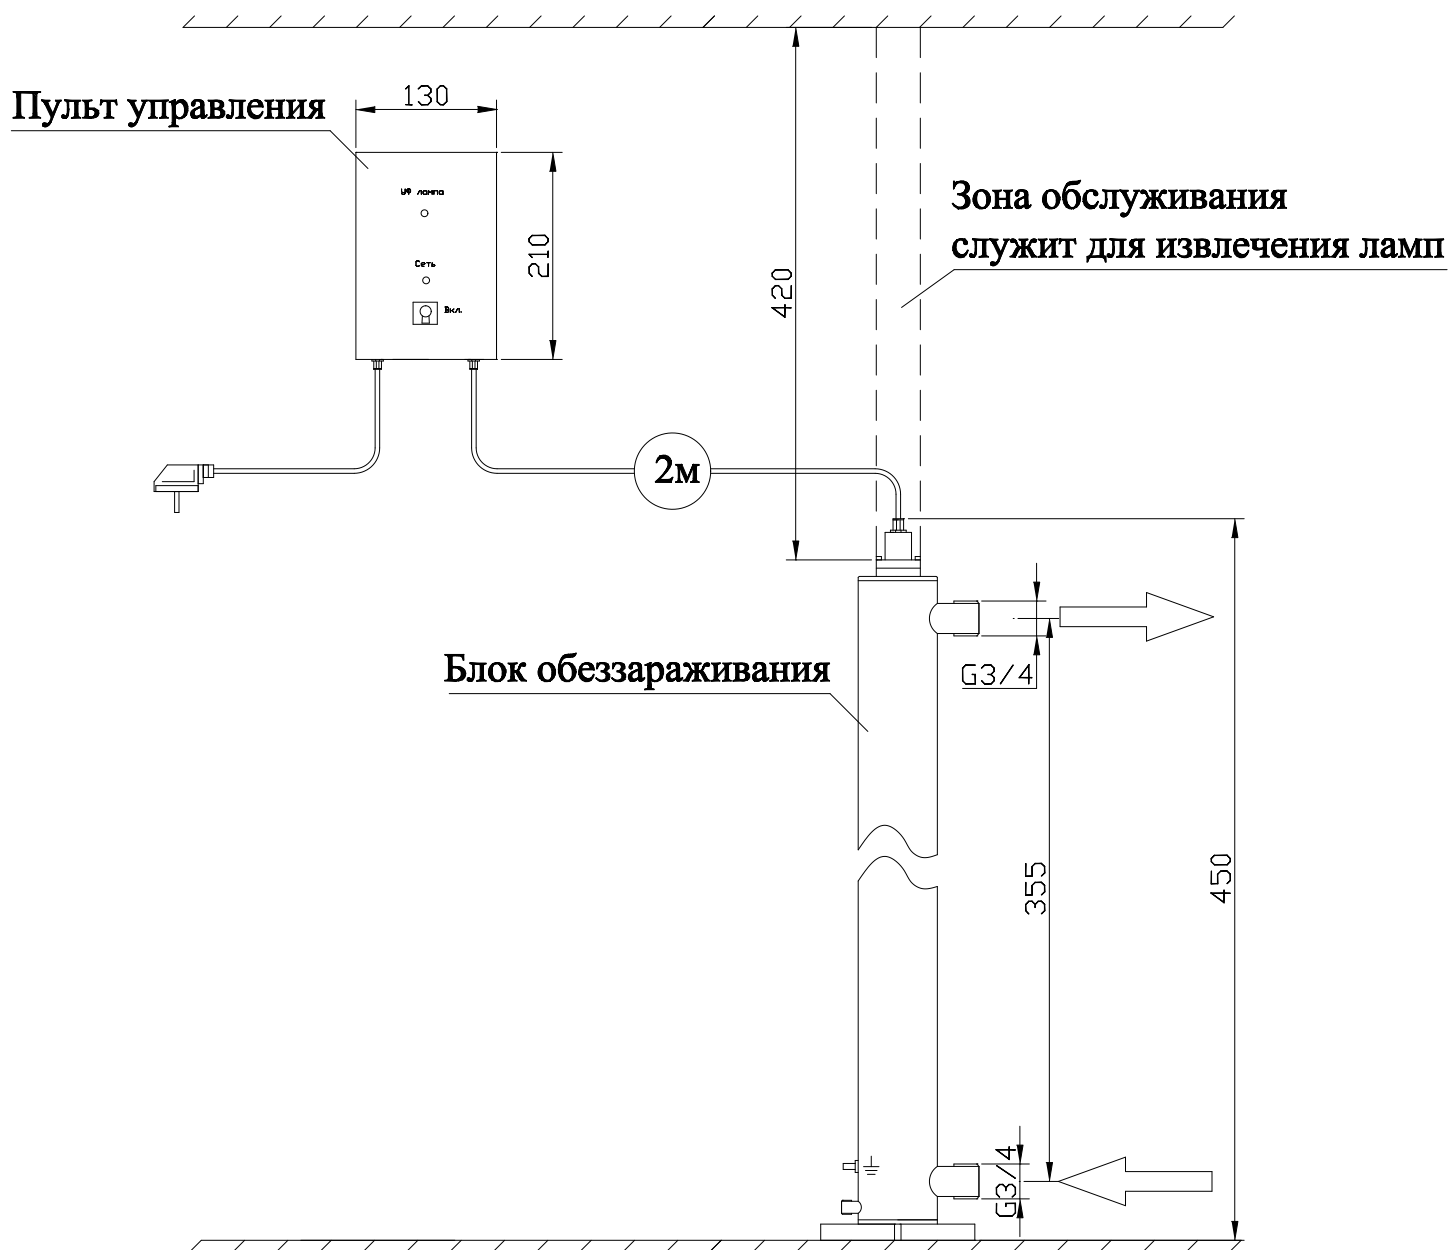

МОНТАЖНЫЙ ЧЕРТЕЖ УСТАНОВКИ ОДВ-2С-0.5 ВЕРТИКАЛЬНОЕ РАСПОЛОЖЕНИЕ

Примечание: монтаж установки к стене производится при помощи двух хомутов Ø80 мм.

МОНТАЖНЫЙ ЧЕРТЕЖ УСТАНОВКИ ОДВ-2С-0.5 ГОРИЗОНТАЛЬНОЕ РАСПОЛОЖЕНИЕ

Примечание: монтаж установки к стене производится при помощи двух хомутов Ø80 мм.