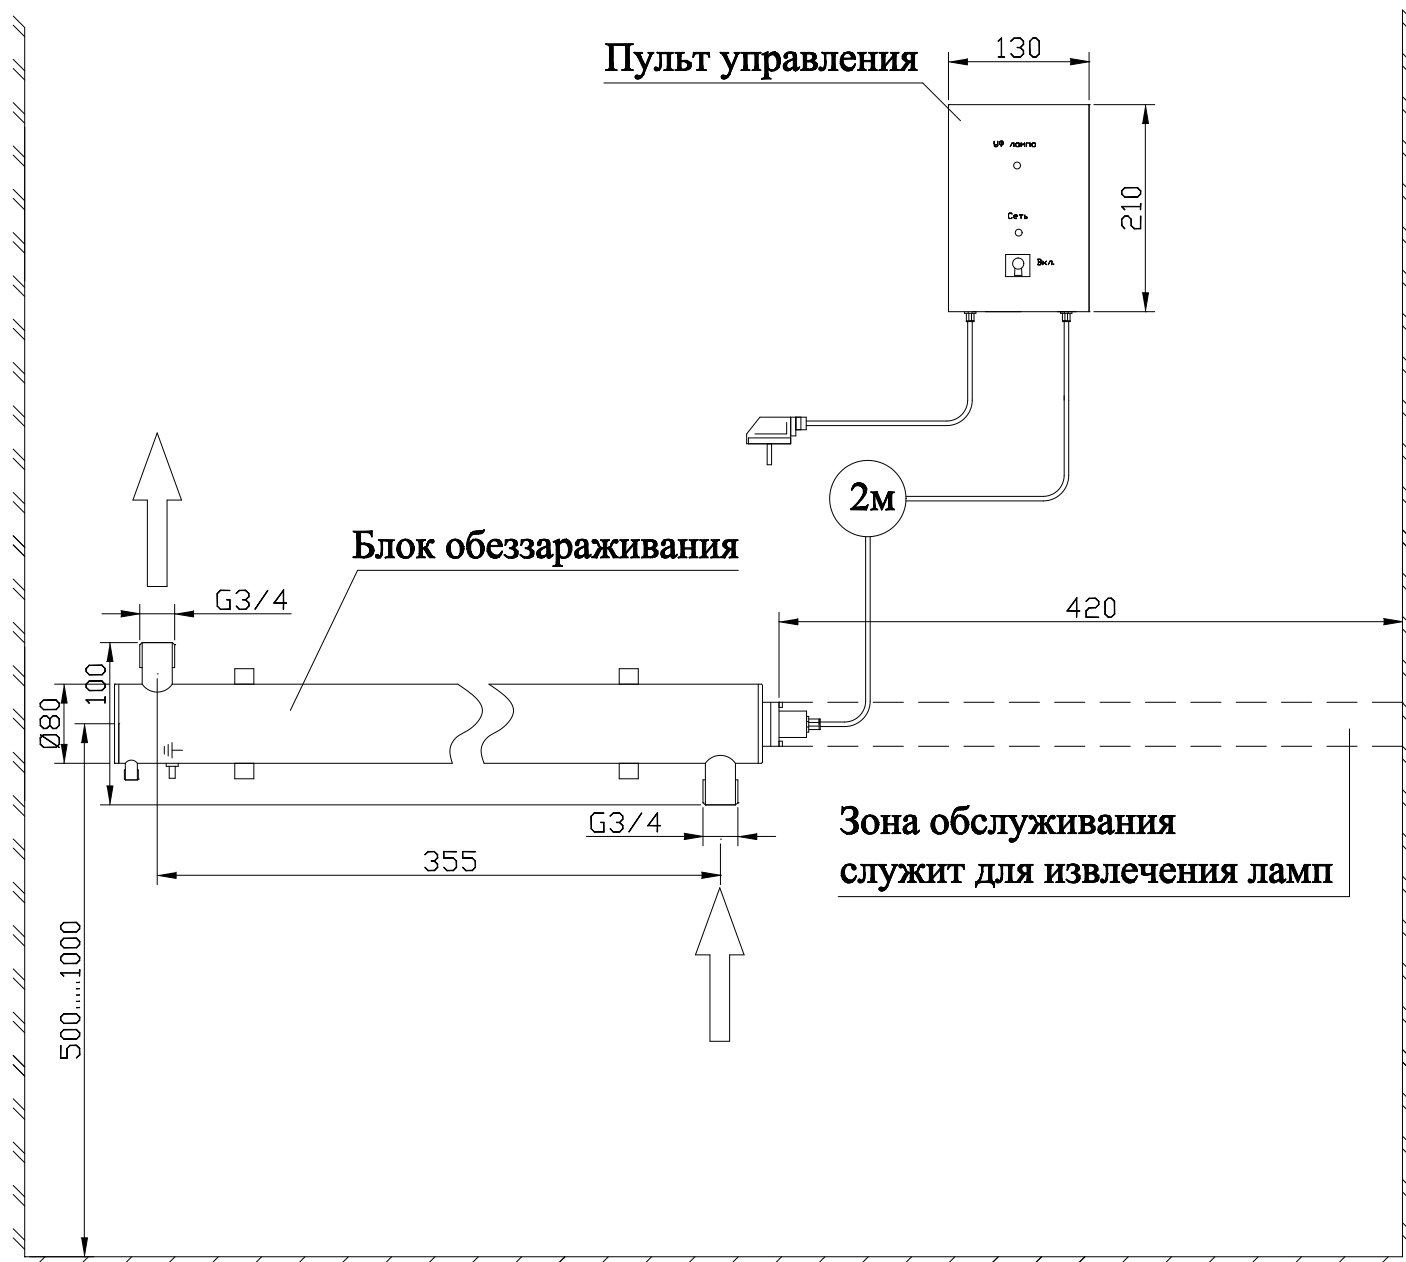

МОНТАЖНЫЙ ЧЕРТЕЖ УСТАНОВКИ ОДВ-2С-0.5 ВЕРТИКАЛЬНОЕ РАСПОЛОЖЕНИЕ

Примечание: монтаж установки к стене производится при помощи двух хомутов Ø80 мм.

МОНТАЖНЫЙ ЧЕРТЕЖ УСТАНОВКИ ОДВ-2С-0.5 ГОРИЗОНТАЛЬНОЕ РАСПОЛОЖЕНИЕ

Примечание: монтаж установки к стене производится при помощи двух хомутов Ø80 мм.