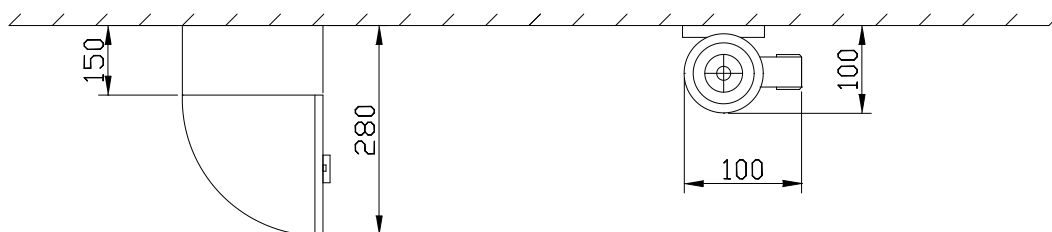

МОНТАЖНЫЙ ЧЕРТЕЖ УСТАНОВКИ ОДВ-2С-0.5 ВЕРТИКАЛЬНОЕ РАСПОЛОЖЕНИЕ

Примечание: монтаж установки к стене производится при помощи двух хомутов Ø80 мм.

МОНТАЖНЫЙ ЧЕРТЕЖ УСТАНОВКИ ОДВ-2С-0.5 ГОРИЗОНТАЛЬНОЕ РАСПОЛОЖЕНИЕ

Примечание: монтаж установки к стене производится при помощи двух хомутов Ø80 мм.