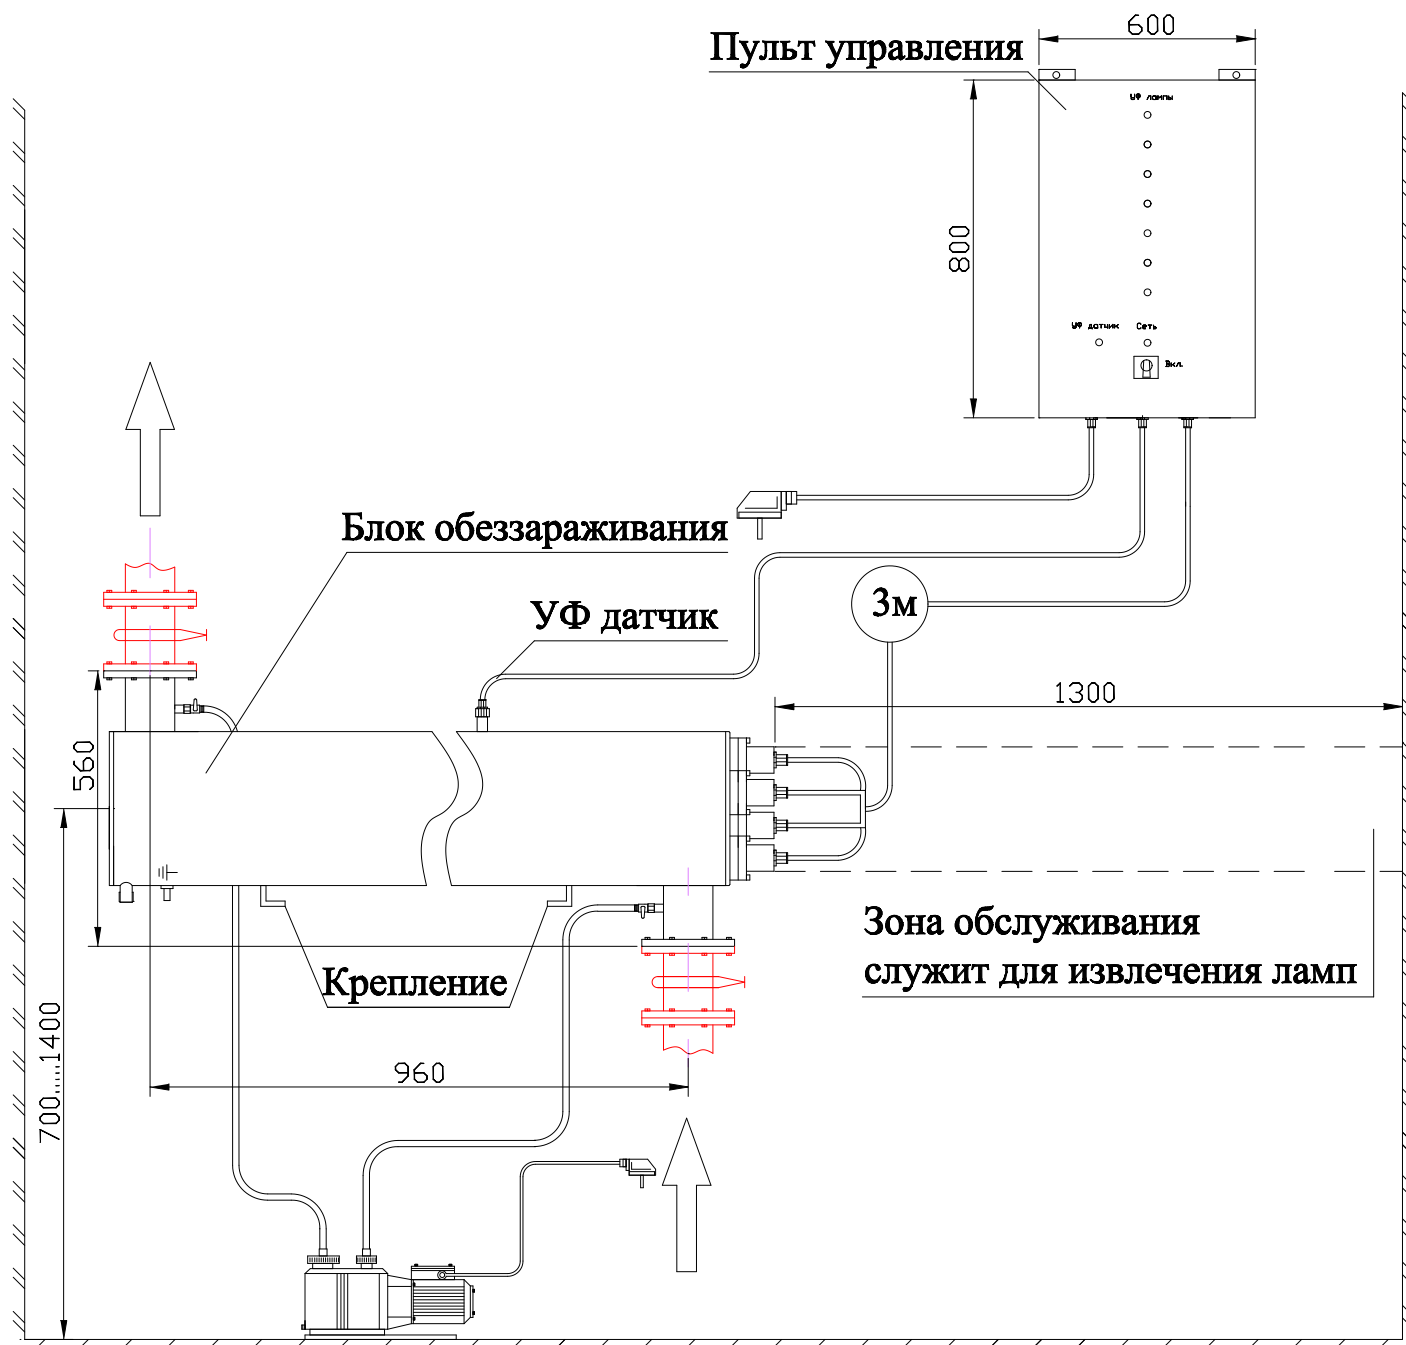

МОНТАЖНЫЙ ЧЕРТЕЖ УСТАНОВКИ ОДВ-60С ВЕРТИКАЛЬНОЕ РАСПОЛОЖЕНИЕ

МОНТАЖНЫЙ ЧЕРТЕЖ УСТАНОВКИ ОДВ-60С ГОРИЗОНТАЛЬНОЕ РАСПОЛОЖЕНИЕ

Примечание: монтаж установки к стене или полу производится при помощи крепежных уголков находящихся на блоке обеззараживания