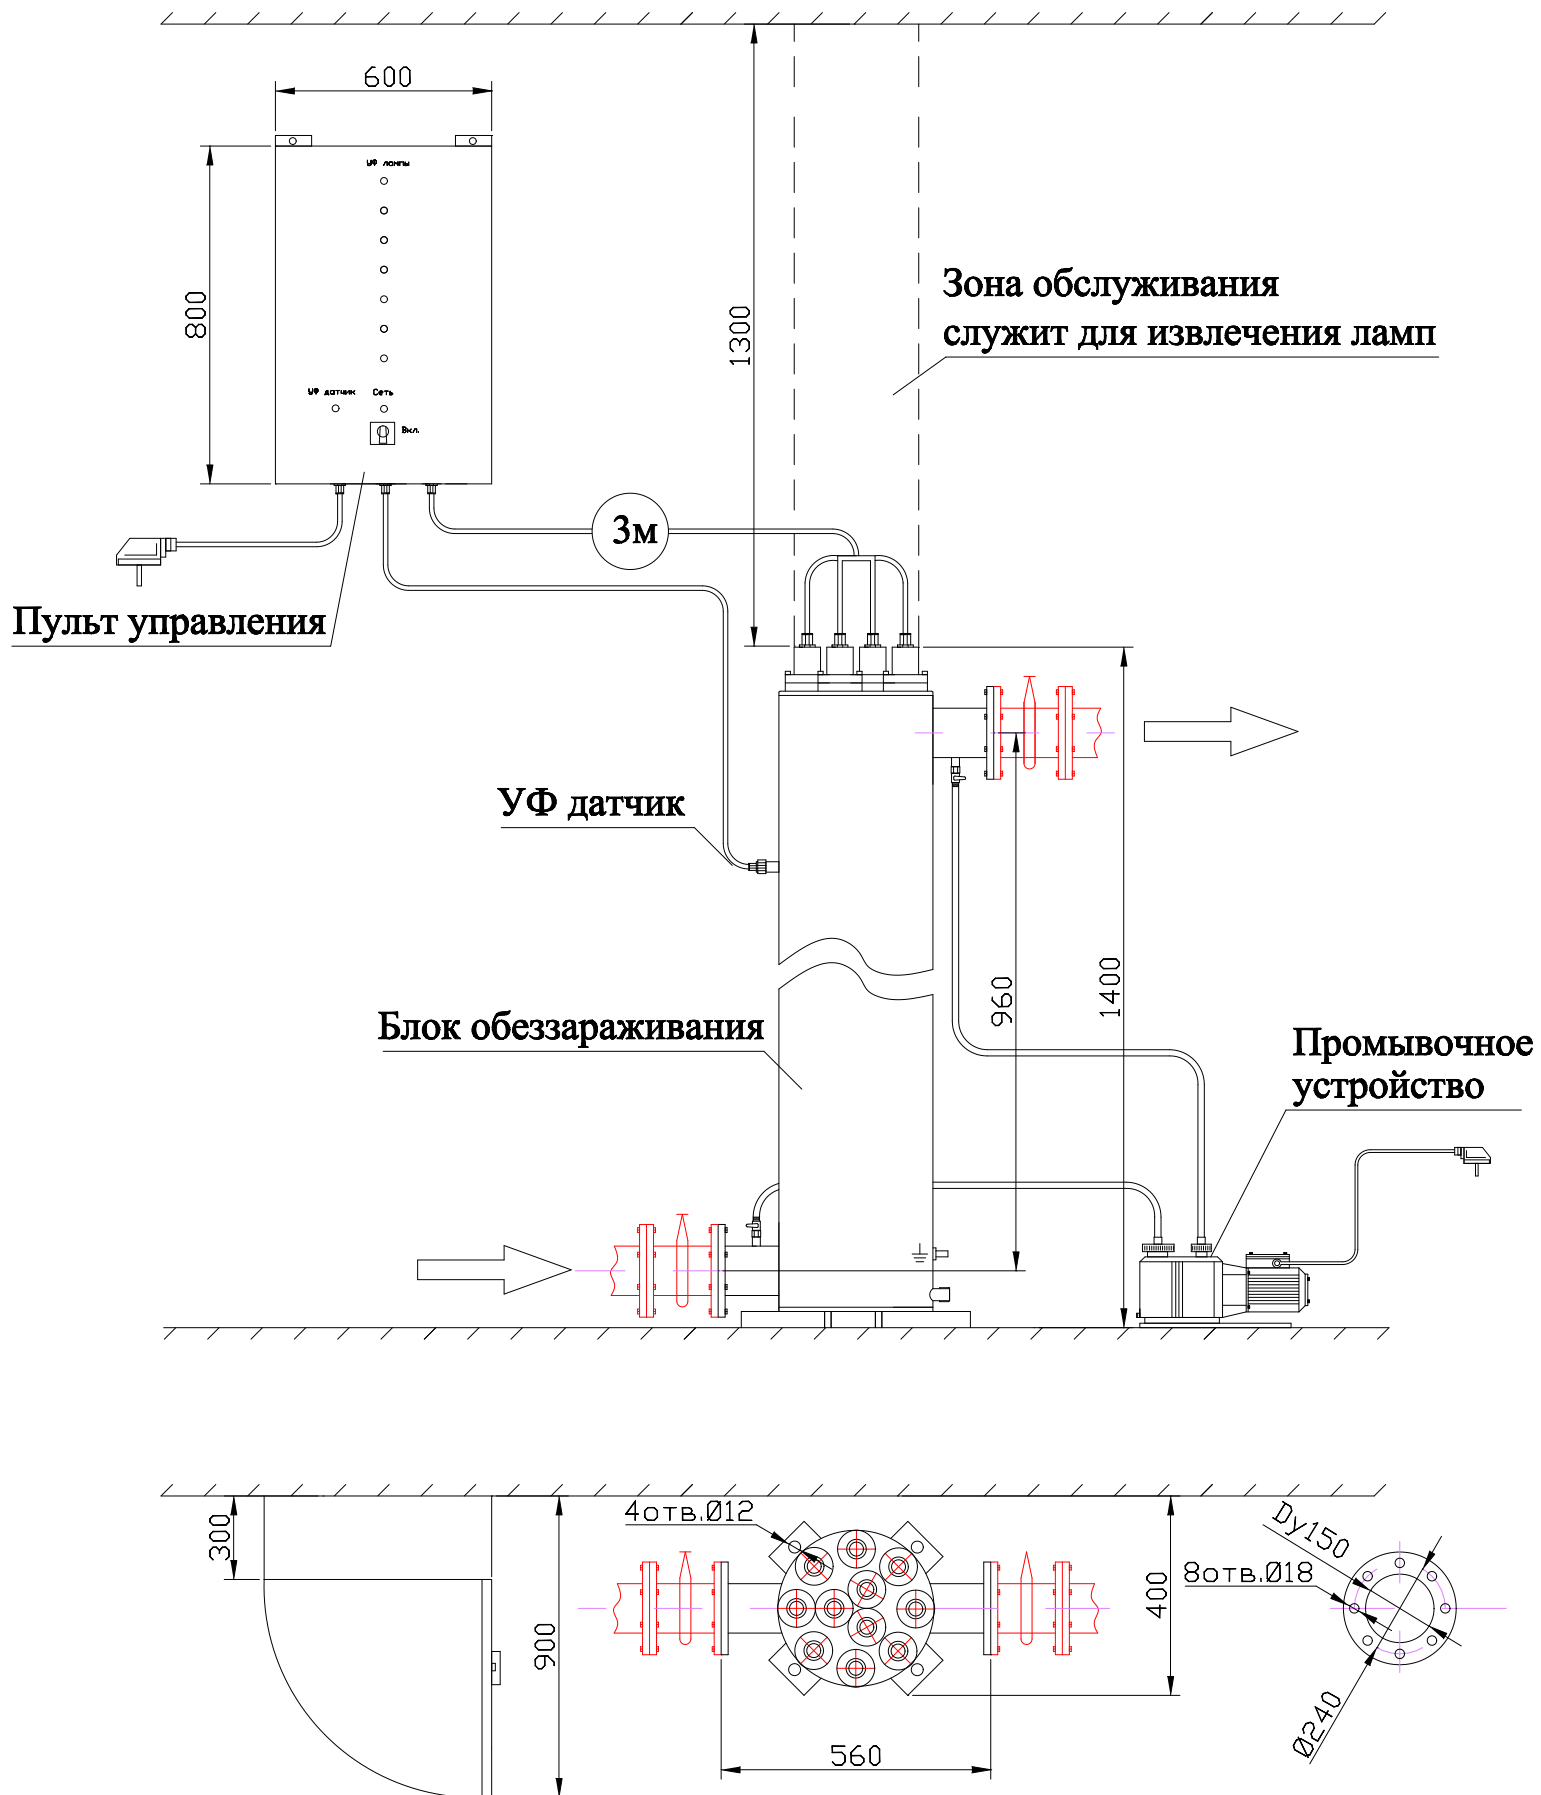

МОНТАЖНЫЙ ЧЕРТЕЖ УСТАНОВКИ ОДВ-60С ВЕРТИКАЛЬНОЕ РАСПОЛОЖЕНИЕ

МОНТАЖНЫЙ ЧЕРТЕЖ УСТАНОВКИ ОДВ-60С ГОРИЗОНТАЛЬНОЕ РАСПОЛОЖЕНИЕ

Примечание: монтаж установки к стене или полу производится при помощи крепежных уголков находящихся на блоке обеззараживания