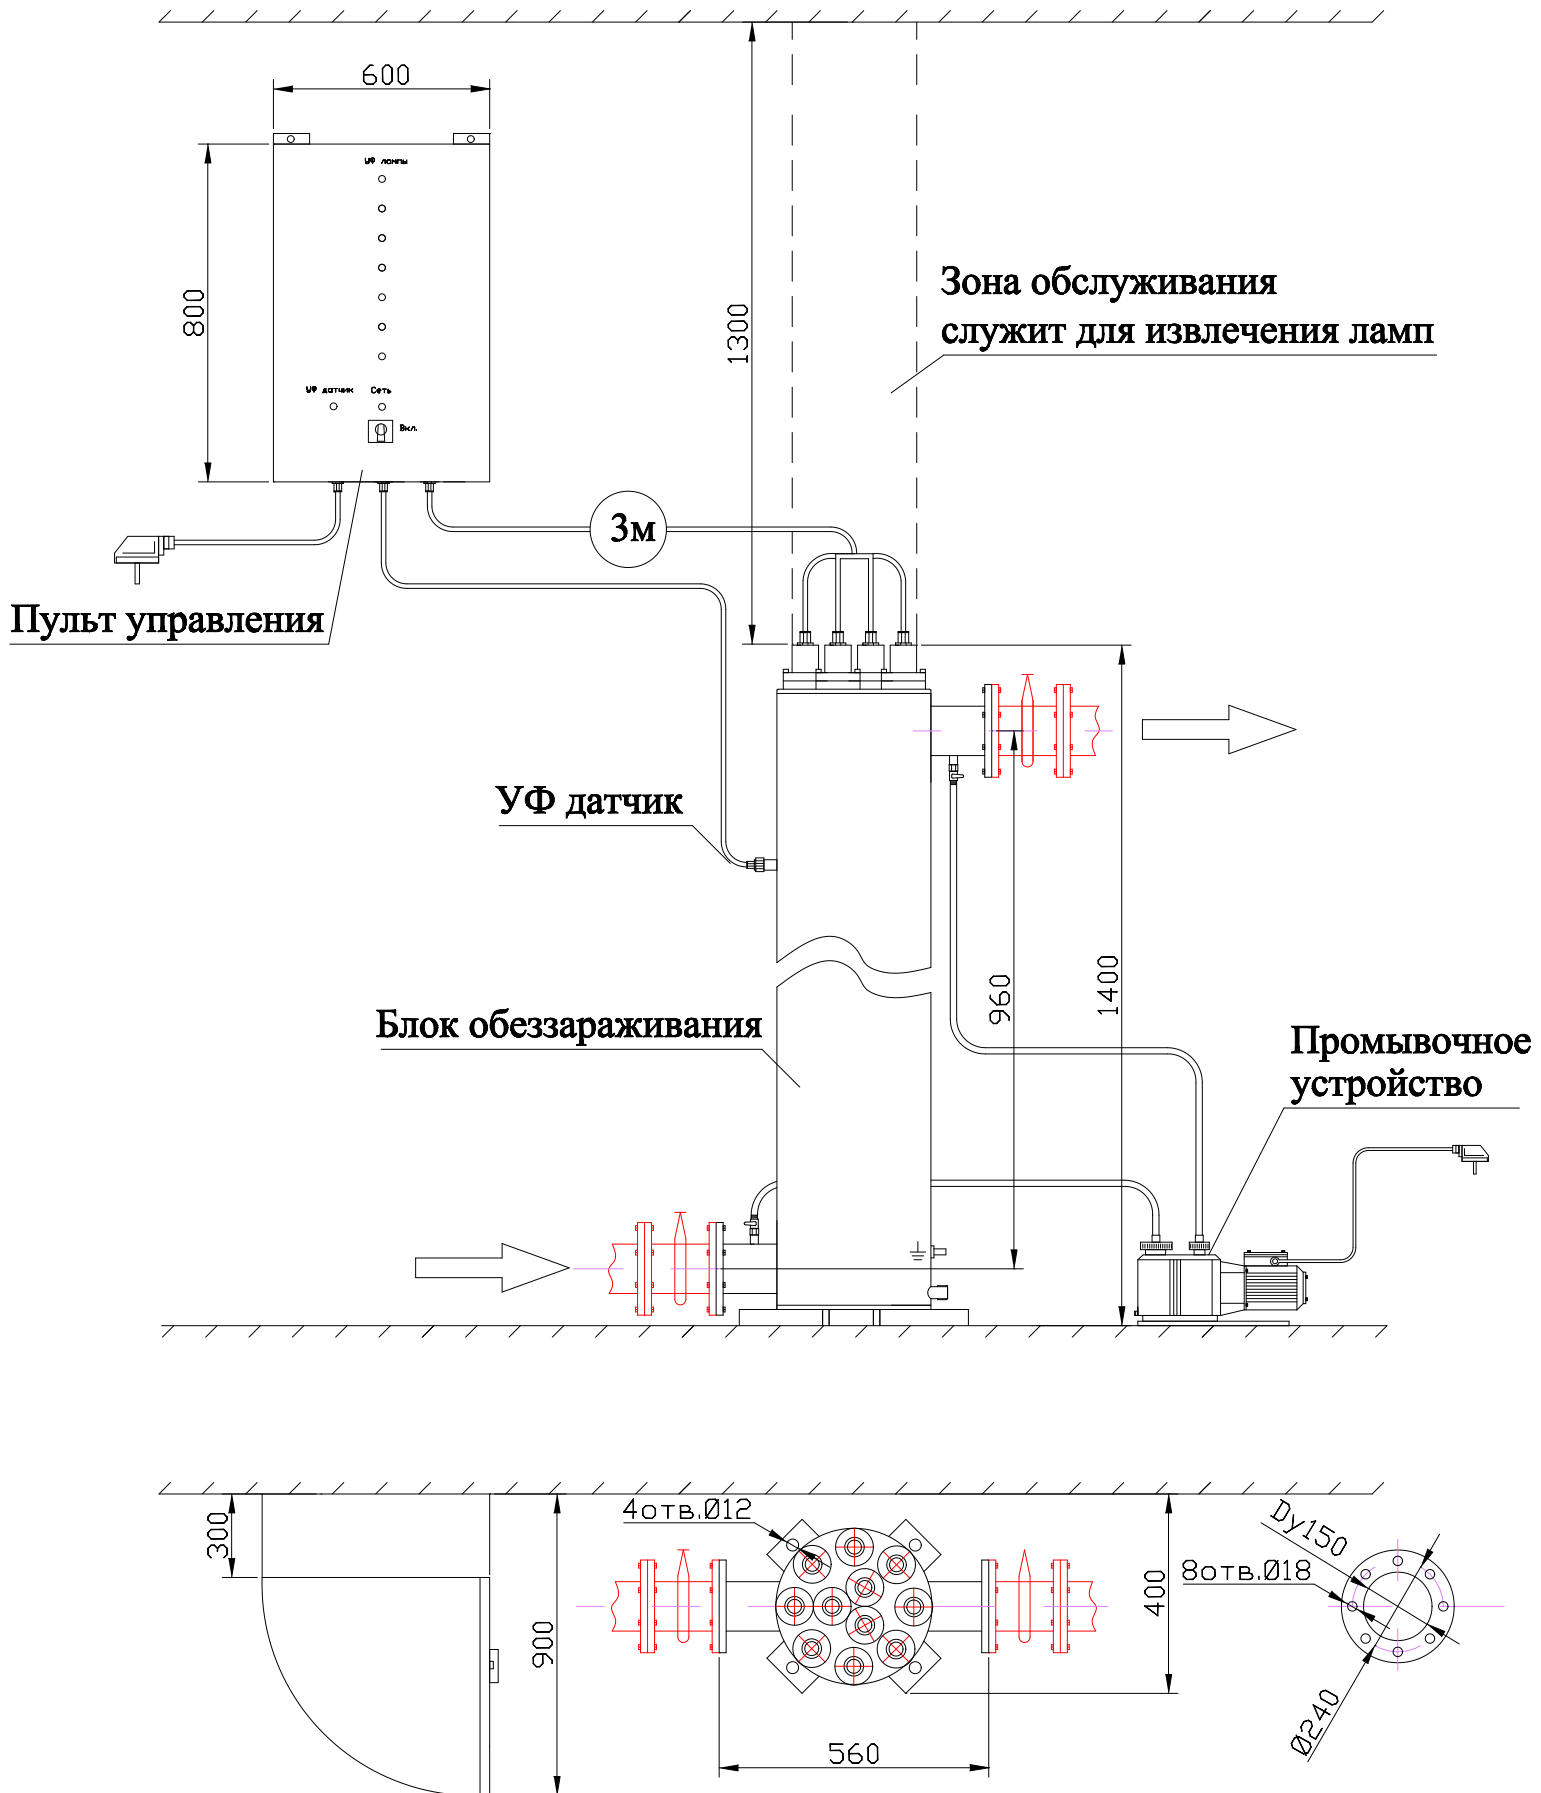

МОНТАЖНЫЙ ЧЕРТЕЖ УСТАНОВКИ ОДВ-50С ВЕРТИКАЛЬНОЕ РАСПОЛОЖЕНИЕ

МОНТАЖНЫЙ ЧЕРТЕЖ УСТАНОВКИ ОДВ-50С ГОРИЗОНТАЛЬНОЕ РАСПОЛОЖЕНИЕ

Примечание: монтаж установки к стене или полу производится при помощи крепежных уголков находящихся на блоке обеззараживания