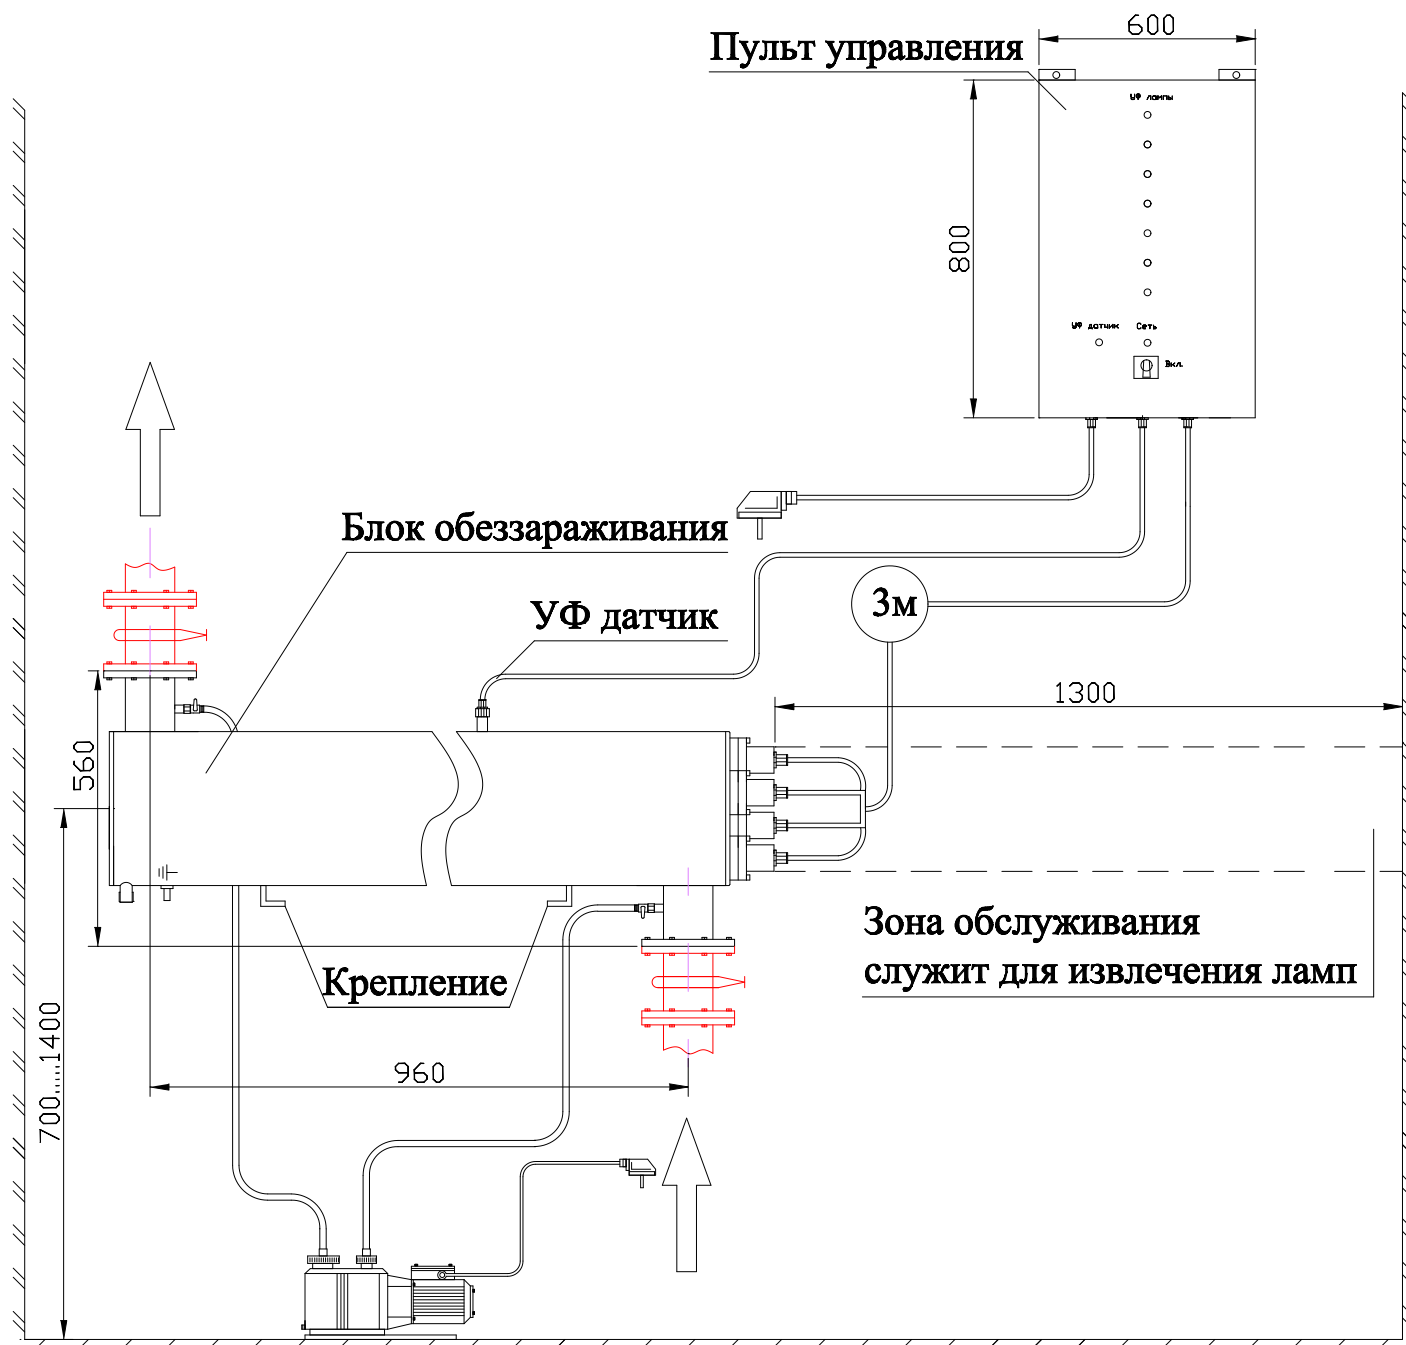

МОНТАЖНЫЙ ЧЕРТЕЖ УСТАНОВКИ ОДВ-50С ВЕРТИКАЛЬНОЕ РАСПОЛОЖЕНИЕ

МОНТАЖНЫЙ ЧЕРТЕЖ УСТАНОВКИ ОДВ-50С ГОРИЗОНТАЛЬНОЕ РАСПОЛОЖЕНИЕ

Примечание: монтаж установки к стене или полу производится при помощи крепежных уголков находящихся на блоке обеззараживания